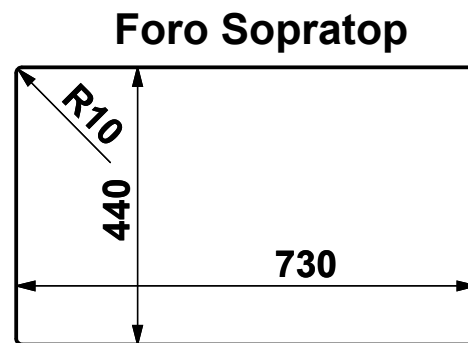

**ARTINOX**

CLIENTE:	<b>ARTINOX</b>	VS. RIFERIMENTO:	<b>***</b>	MATERIALE:	<b>Aisi 304 - 10/10</b>	SCALA:	-	DISEGNATORE:	<b>B.IGOR</b>
DESCRIZIONE:	<b>LAVELLO LAYER 70 SBR</b>	NS. CONFERMA:	<b>***</b>	FINITURA:	<b>S.B.1</b>			DATA:	<b>09/01/2023</b>
Il disegno é di proprietà di Artinox S.p.a. è vietata la riproduzione o la divulgazione del contenuto senza autorizzazione scritta. Le quote senza tolleranza si riferiscono alla classe: - grossolana da 0.5 a 6 - media oltre 6 fino a 4000 UNI EN 22768-1:1996				CODICE:	<b>***</b>	31015 Conegliano (TV) Italy Tel.+39 0438 4531 Fax.+39 0438 453222 E-mail:domestic@artinox.com http://www.artinox.com			

CLIENTE:	<b>ARTINOX</b>	VS. RIFERIMENTO:	<b>***</b>	MATERIALE:	<b>Aisi 304 - 10/10</b>	SCALA:	<b>-</b>	DISEGNATORE:	<b>B.IGOR</b>
DESCRIZIONE:	<b>LAVELLO LAYER 70 SBR</b>	NS. CONFERMA:	<b>***</b>	FINITURA:	<b>S.B.1</b>			DATA:	<b>09/01/2023</b>
Il disegno é di proprietà di Artinox S.p.a. è vietata la riproduzione o la divulgazione del contenuto senza autorizzazione scritta. Le quote senza tolleranza si riferiscono alla classe: - grossolana da 0.5 a 6 - media oltre 6 fino a 4000 UNI EN 22768-1:1996				CODICE:	<b>***</b>	31015 Conegliano (TV) Italy Tel.+39 0438 4531 Fax.+39 0438 453222 E-mail:domestic@artinox.com http://www.artinox.com			