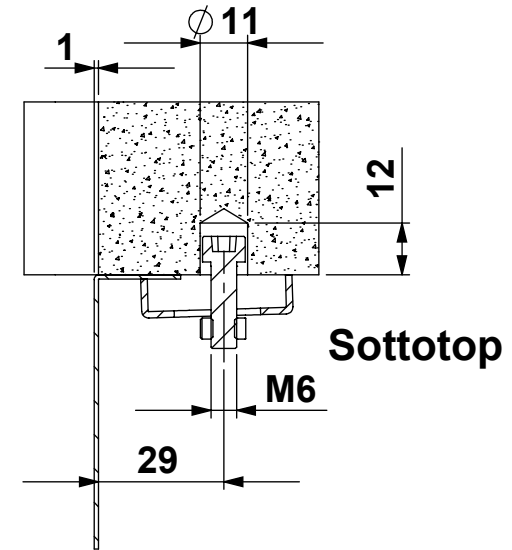

**ARTINOX**

CLIENTE:	<b>ARTINOX</b>	VS. RIFERIMENTO:	<b>***</b>	MATERIALE:	<b>Aisi 304 - 10/10</b>	SCALA:	-	DISEGNATORE:	<b>B.IGOR</b>
DESCRIZIONE:	<b>LAVELLO LAYER 70 SBR</b>	NS. CONFERMA:	<b>***</b>	FINITURA:	<b>S.B.1</b>			DATA:	<b>09/01/2023</b>
Il disegno é di proprietà di Artinox S.p.a. è vietata la riproduzione o la divulgazione del contenuto senza autorizzazione scritta. Le quote senza tolleranza si riferiscono alla classe: - grossolana da 0.5 a 6 - media oltre 6 fino a 4000 UNI EN 22768-1:1996				CODICE:	<b>***</b>	31015 Conegliano (TV) Italy Tel.+39 0438 4531 Fax.+39 0438 453222 E-mail:domestic@artinox.com http://www.artinox.com			

CLIENTE:	<b>ARTINOX</b>	VS. RIFERIMENTO:	<b>***</b>	MATERIALE:	<b>Aisi 304 - 10/10</b>	SCALA:	<b>-</b>	DISEGNATORE:	<b>B.IGOR</b>
DESCRIZIONE:	<b>LAVELLO LAYER 70 SBR</b>	NS. CONFERMA:	<b>***</b>	FINITURA:	<b>S.B.1</b>			DATA:	<b>09/01/2023</b>
Il disegno é di proprietà di Artinox S.p.a. è vietata la riproduzione o la divulgazione del contenuto senza autorizzazione scritta. Le quote senza tolleranza si riferiscono alla classe: - grossolana da 0.5 a 6 - media oltre 6 fino a 4000 UNI EN 22768-1:1996				CODICE:	<b>***</b>	31015 Conegliano (TV) Italy Tel.+39 0438 4531 Fax.+39 0438 453222 E-mail:domestic@artinox.com http://www.artinox.com			