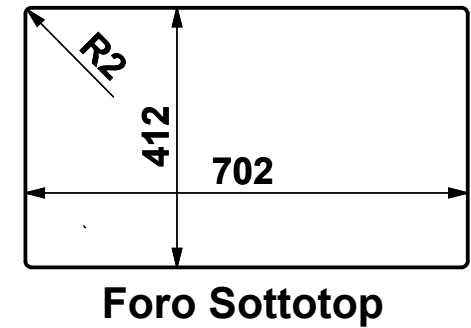

**ARTINOX**

CLIENTE:	<b>ARTINOX</b>	VS. RIFERIMENTO:	<b>***</b>	MATERIALE:	<b>Aisi 304 - 10/10</b>	SCALA:	-	DISEGNATORE:	<b>B.IGOR</b>
DESCRIZIONE:	<b>LAVELLO LAYER 70 SBR</b>	NS. CONFERMA:	<b>***</b>	FINITURA:	<b>S.B.1</b>			DATA:	<b>09/01/2023</b>
Il disegno é di proprietà di Artinox S.p.a. è vietata la riproduzione o la divulgazione del contenuto senza autorizzazione scritta. Le quote senza tolleranza si riferiscono alla classe: - grossolana da 0.5 a 6 - media oltre 6 fino a 4000 UNI EN 22768-1:1996				CODICE:	<b>***</b>	31015 Conegliano (TV) Italy Tel.+39 0438 4531 Fax.+39 0438 453222 E-mail:domestic@artinox.com http://www.artinox.com			

CLIENTE:	<b>ARTINOX</b>	VS. RIFERIMENTO:	<b>***</b>	MATERIALE:	<b>Aisi 304 - 10/10</b>	SCALA:	<b>-</b>	DISEGNATORE:	<b>B.IGOR</b>
DESCRIZIONE:	<b>LAVELLO LAYER 70 SBR</b>	NS. CONFERMA:	<b>***</b>	FINITURA:	<b>S.B.1</b>			DATA:	<b>09/01/2023</b>
Il disegno é di proprietà di Artinox S.p.a. è vietata la riproduzione o la divulgazione del contenuto senza autorizzazione scritta. Le quote senza tolleranza si riferiscono alla classe: - grossolana da 0.5 a 6 - media oltre 6 fino a 4000 UNI EN 22768-1:1996				CODICE:	<b>***</b>	31015 Conegliano (TV) Italy Tel.+39 0438 4531 Fax.+39 0438 453222 E-mail:domestic@artinox.com http://www.artinox.com			