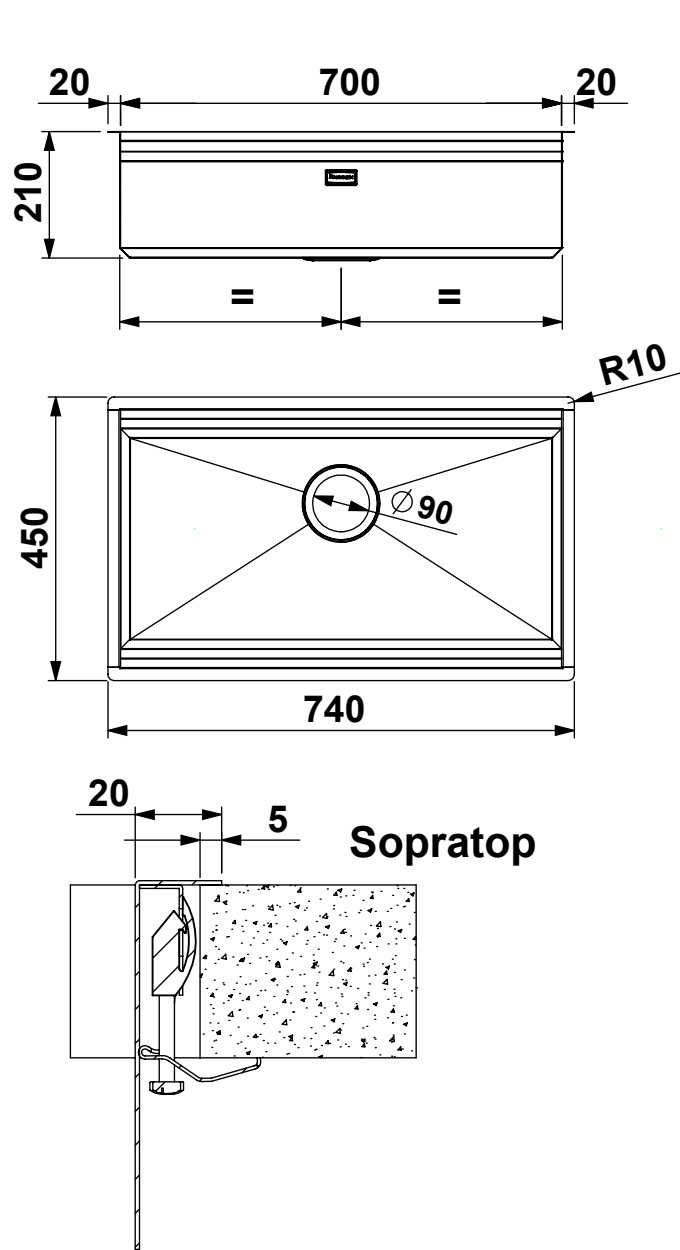

**ARTINOX**

CLIENTE:	<b>ARTINOX</b>	VS. RIFERIMENTO:	<b>***</b>	MATERIALE:	<b>Aisi 304 - 10/10</b>	SCALA:	-	DISEGNATORE:	<b>B.IGOR</b>
DESCRIZIONE:	<b>LAVELLO LAYER 70 SBR</b>	NS. CONFERMA:	<b>***</b>	FINITURA:	<b>S.B.1</b>			DATA:	<b>09/01/2023</b>
Il disegno é di proprietà di Artinox S.p.a. è vietata la riproduzione o la divulgazione del contenuto senza autorizzazione scritta. Le quote senza tolleranza si riferiscono alla classe: - grossolana da 0.5 a 6 - media oltre 6 fino a 4000 UNI EN 22768-1:1996				CODICE:	<b>***</b>	31015 Conegliano (TV) Italy Tel.+39 0438 4531 Fax.+39 0438 453222 E-mail:domestic@artinox.com http://www.artinox.com			

CLIENTE:	<b>ARTINOX</b>	VS. RIFERIMENTO:	<b>***</b>	MATERIALE:	<b>Aisi 304 - 10/10</b>	SCALA:	<b>-</b>	DISEGNATORE:	<b>B.IGOR</b>
DESCRIZIONE:	<b>LAVELLO LAYER 70 SBR</b>	NS. CONFERMA:	<b>***</b>	FINITURA:	<b>S.B.1</b>			DATA:	<b>09/01/2023</b>
Il disegno é di proprietà di Artinox S.p.a. è vietata la riproduzione o la divulgazione del contenuto senza autorizzazione scritta. Le quote senza tolleranza si riferiscono alla classe: - grossolana da 0.5 a 6 - media oltre 6 fino a 4000 UNI EN 22768-1:1996				CODICE:	<b>***</b>	31015 Conegliano (TV) Italy Tel.+39 0438 4531 Fax.+39 0438 453222 E-mail:domestic@artinox.com http://www.artinox.com			