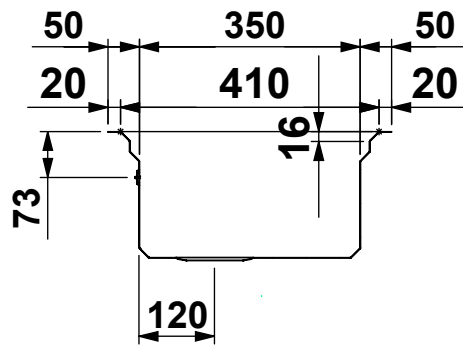

**ARTINOX**

CLIENTE:	<b>ARTINOX</b>	VS. RIFERIMENTO:	<b>***</b>	MATERIALE:	<b>Aisi 304 - 10/10</b>	SCALA:	-	DISEGNATORE:	<b>B.IGOR</b>
DESCRIZIONE:	<b>LAVELLO LAYER 70 SBR</b>	NS. CONFERMA:	<b>***</b>	FINITURA:	<b>S.B.1</b>			DATA:	<b>09/01/2023</b>
Il disegno é di proprietà di Artinox S.p.a. è vietata la riproduzione o la divulgazione del contenuto senza autorizzazione scritta. Le quote senza tolleranza si riferiscono alla classe: - grossolana da 0.5 a 6 - media oltre 6 fino a 4000 UNI EN 22768-1:1996				CODICE:	<b>***</b>	31015 Conegliano (TV) Italy Tel.+39 0438 4531 Fax.+39 0438 453222 E-mail:domestic@artinox.com http://www.artinox.com			

CLIENTE:	<b>ARTINOX</b>	VS. RIFERIMENTO:	<b>***</b>	MATERIALE:	<b>Aisi 304 - 10/10</b>	SCALA:	<b>-</b>	DISEGNATORE:	<b>B.IGOR</b>
DESCRIZIONE:	<b>LAVELLO LAYER 70 SBR</b>	NS. CONFERMA:	<b>***</b>	FINITURA:	<b>S.B.1</b>			DATA:	<b>09/01/2023</b>
Il disegno é di proprietà di Artinox S.p.a. è vietata la riproduzione o la divulgazione del contenuto senza autorizzazione scritta. Le quote senza tolleranza si riferiscono alla classe: - grossolana da 0.5 a 6 - media oltre 6 fino a 4000 UNI EN 22768-1:1996				CODICE:	<b>***</b>	31015 Conegliano (TV) Italy Tel.+39 0438 4531 Fax.+39 0438 453222 E-mail:domestic@artinox.com http://www.artinox.com			